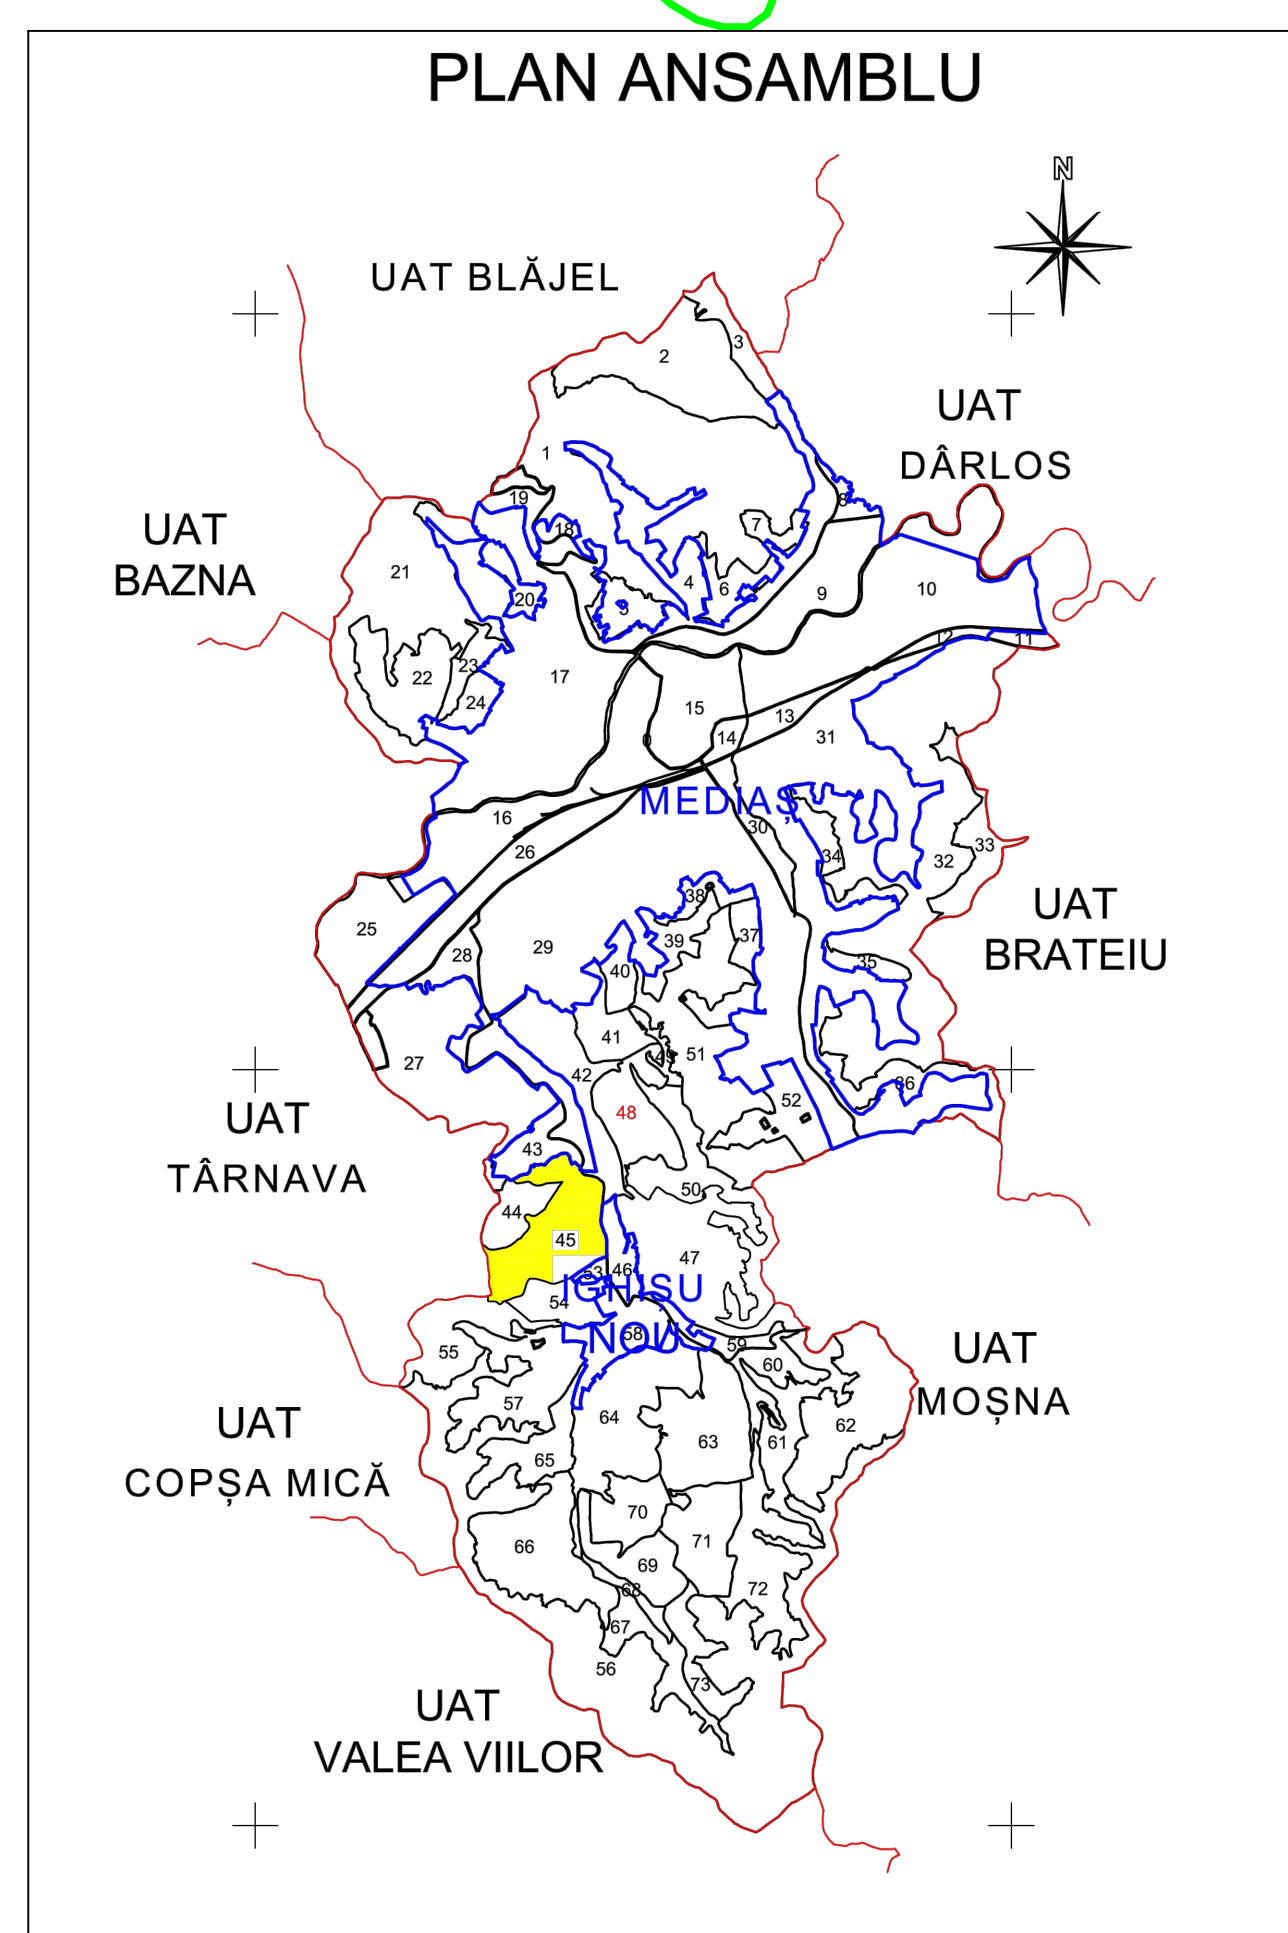

UAT
TÂRNAVA

INTRAVILAN MEDIAŞ

UAT MEDIAŞ

UAT MEDIAŞ

INTRAVILAN IGHEŞU NOU

UAT MEDIAŞ

—LEGENDA—

Numar sector	45
Cod constructie	C1
ID imobil	15
Limita sector	—
Limita imobil	—
Hidrografia	—
Limita UAT	—
Limita intravilan	—
Limita tarfa	—
Numar tarfa	101
Numar podul	378
Limita constructie	—